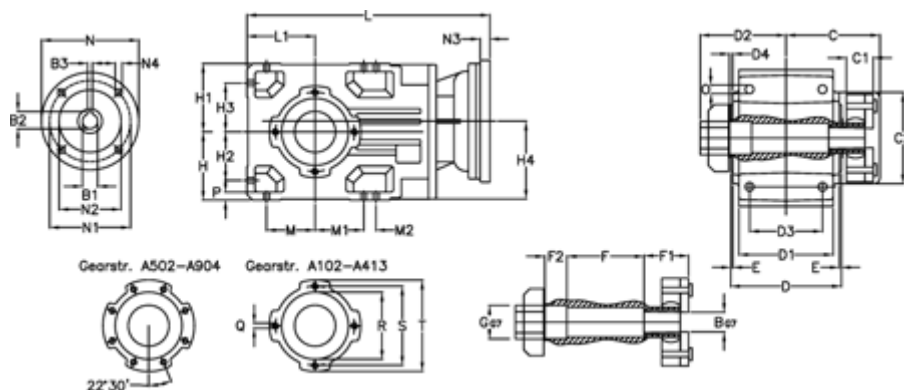

Varenummer: 29600302936440

Beskrivelse: Keglehjulsgear A302QF40-29,3-P100B5

Mål

B	= 40	D	= 156	F2	= 50	L	= 362.5	N3	= -
B1	= 28	D1	= 130	G	= 42	L1	= 90	N4	= M12x16
B2	= 31.3	D2	= 80	GA	= 14,5 NM	M	= 63.0	O	= 12.0
B3	= 8	D3	= 95	H	= 90	M1	= 63.0	P	= 11
Betegnelse	= A302QF-xx-P100 B5	d4	= 5.0	H1	= 90	M2	= 22	Q	= M8x15
C	= 113.5	E	= 3.0	H2	= 63.0	N	= 250	R	= 95
C1	= 24	F	= 95.5	H3	= 63.0	N1	= 215	S	= 115
C2	= 90.0	F1	= 48.0	H4	= 108.5	N2	= 180	T	= 140